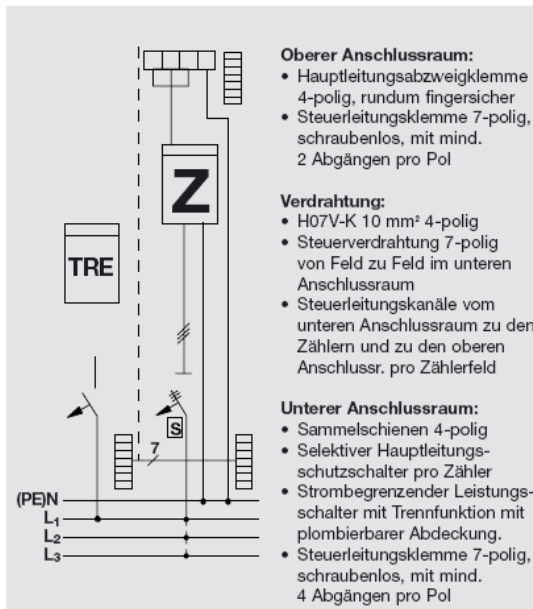

TAB-Bestückung:

Achtung:

Bei Stadtwerken Rosenheim, Hof, Bad Kissingen, Hammelburg, Lauringen, UÜLZ, Die Energie Lohr- Karlstadt, EMB Miltenberg-Bürgstadt, und GW Kahl wird Zählersteckklemme vorgeschrieben